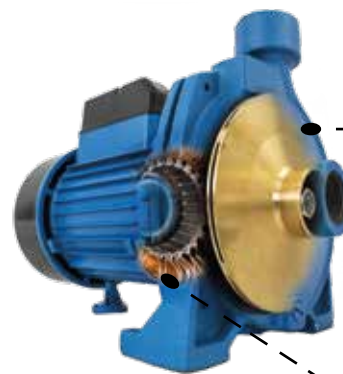

1 AÑO
GARANTIA

Ligera

110 V

DATOS TÉCNICOS

Potencia:	0.75 hp
Amperaje:	7.8 A
Altura maxima:	26 m.
Flujo max.:	110 L/min..
Descarga:	1"

Impulsor de latón

Bobina de cobre